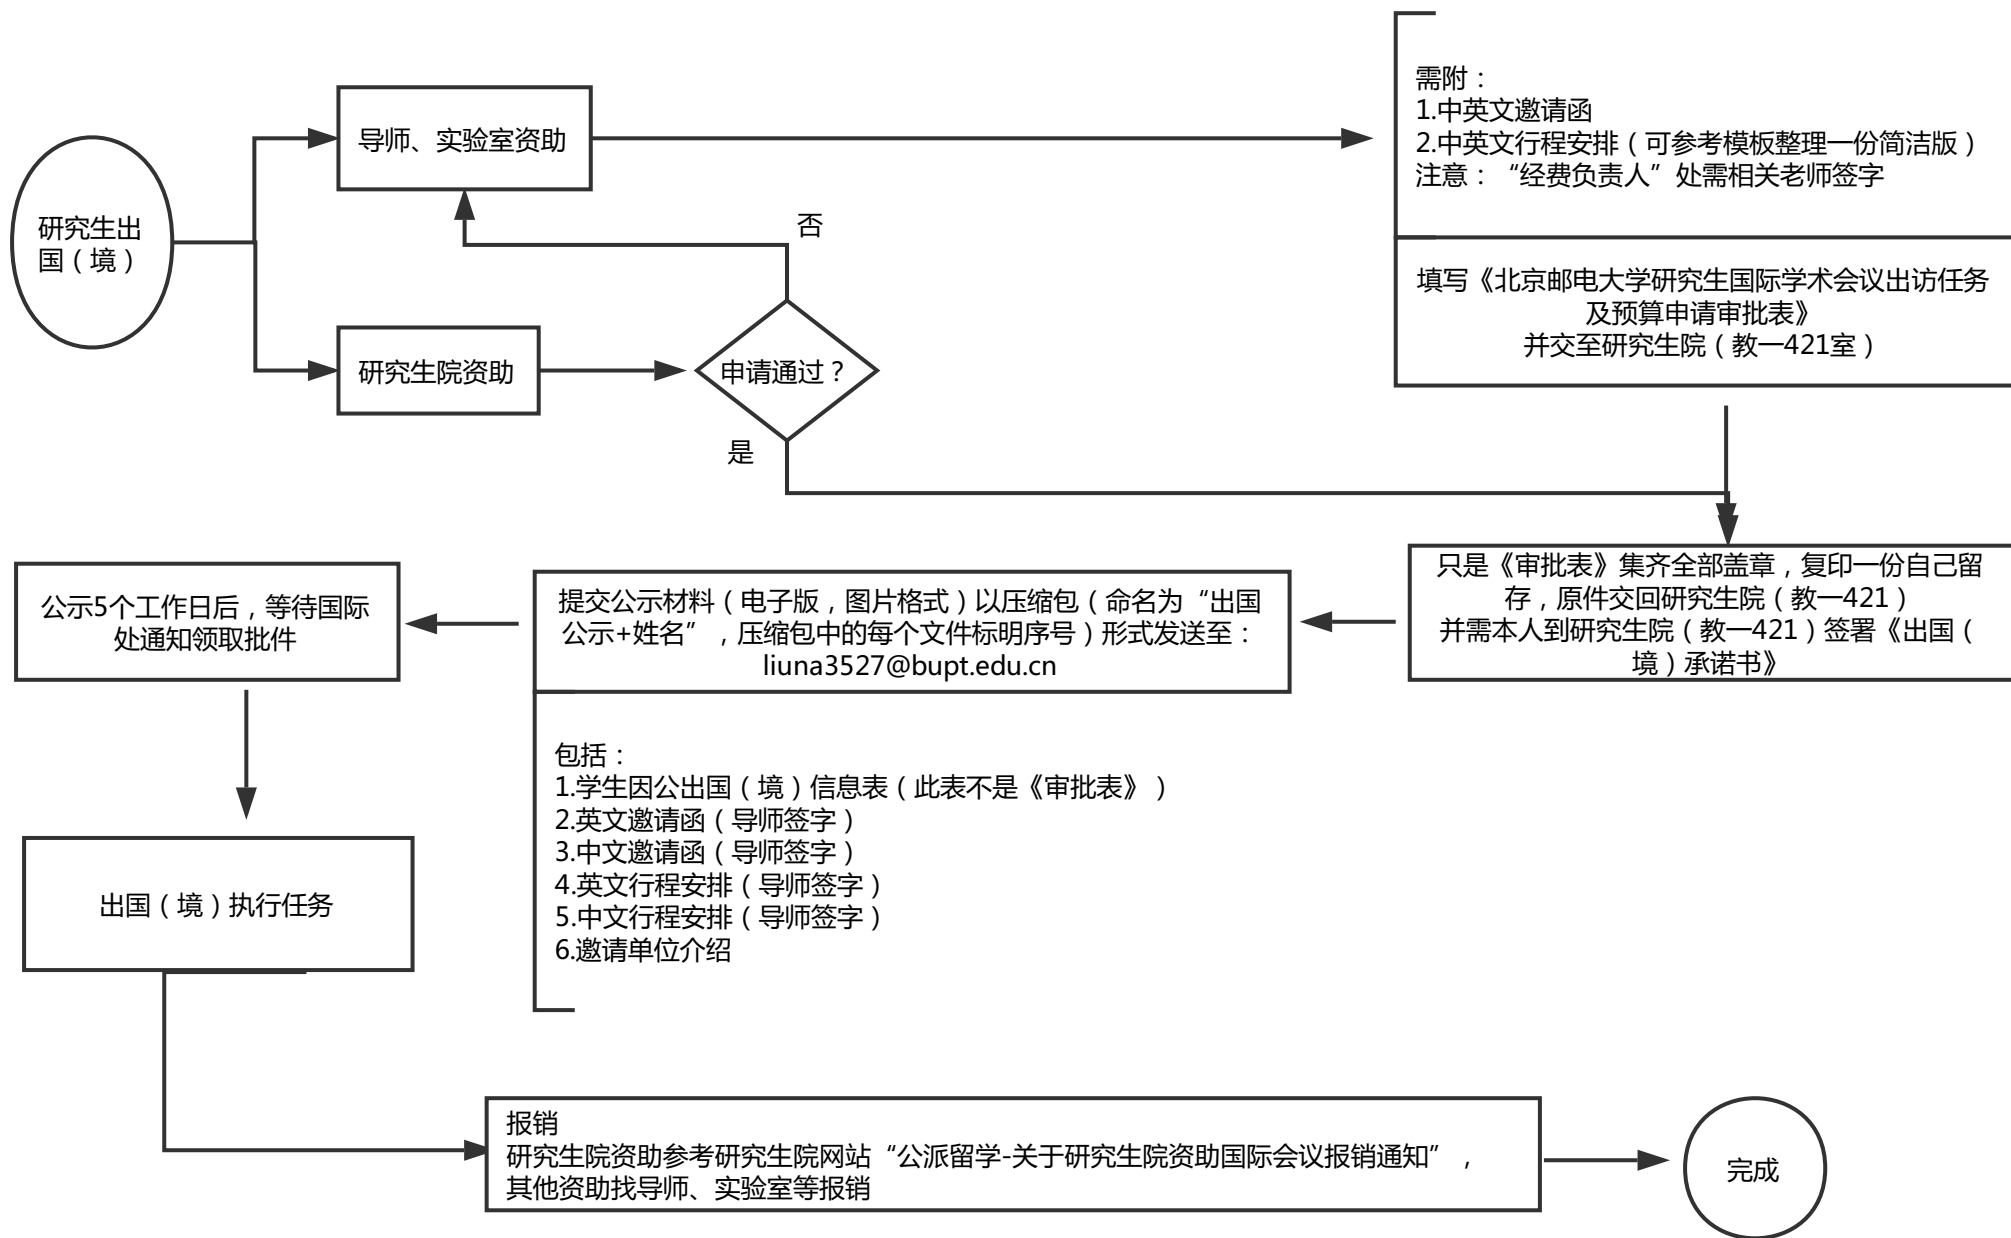

北京邮电大学研究生出国（境）任务流程

备注：

- 1.凡需出国（境）执行任务的研究生均需在事前办理此流程
- 2.所有材料均可在研究生院网站“公派留学”里下载